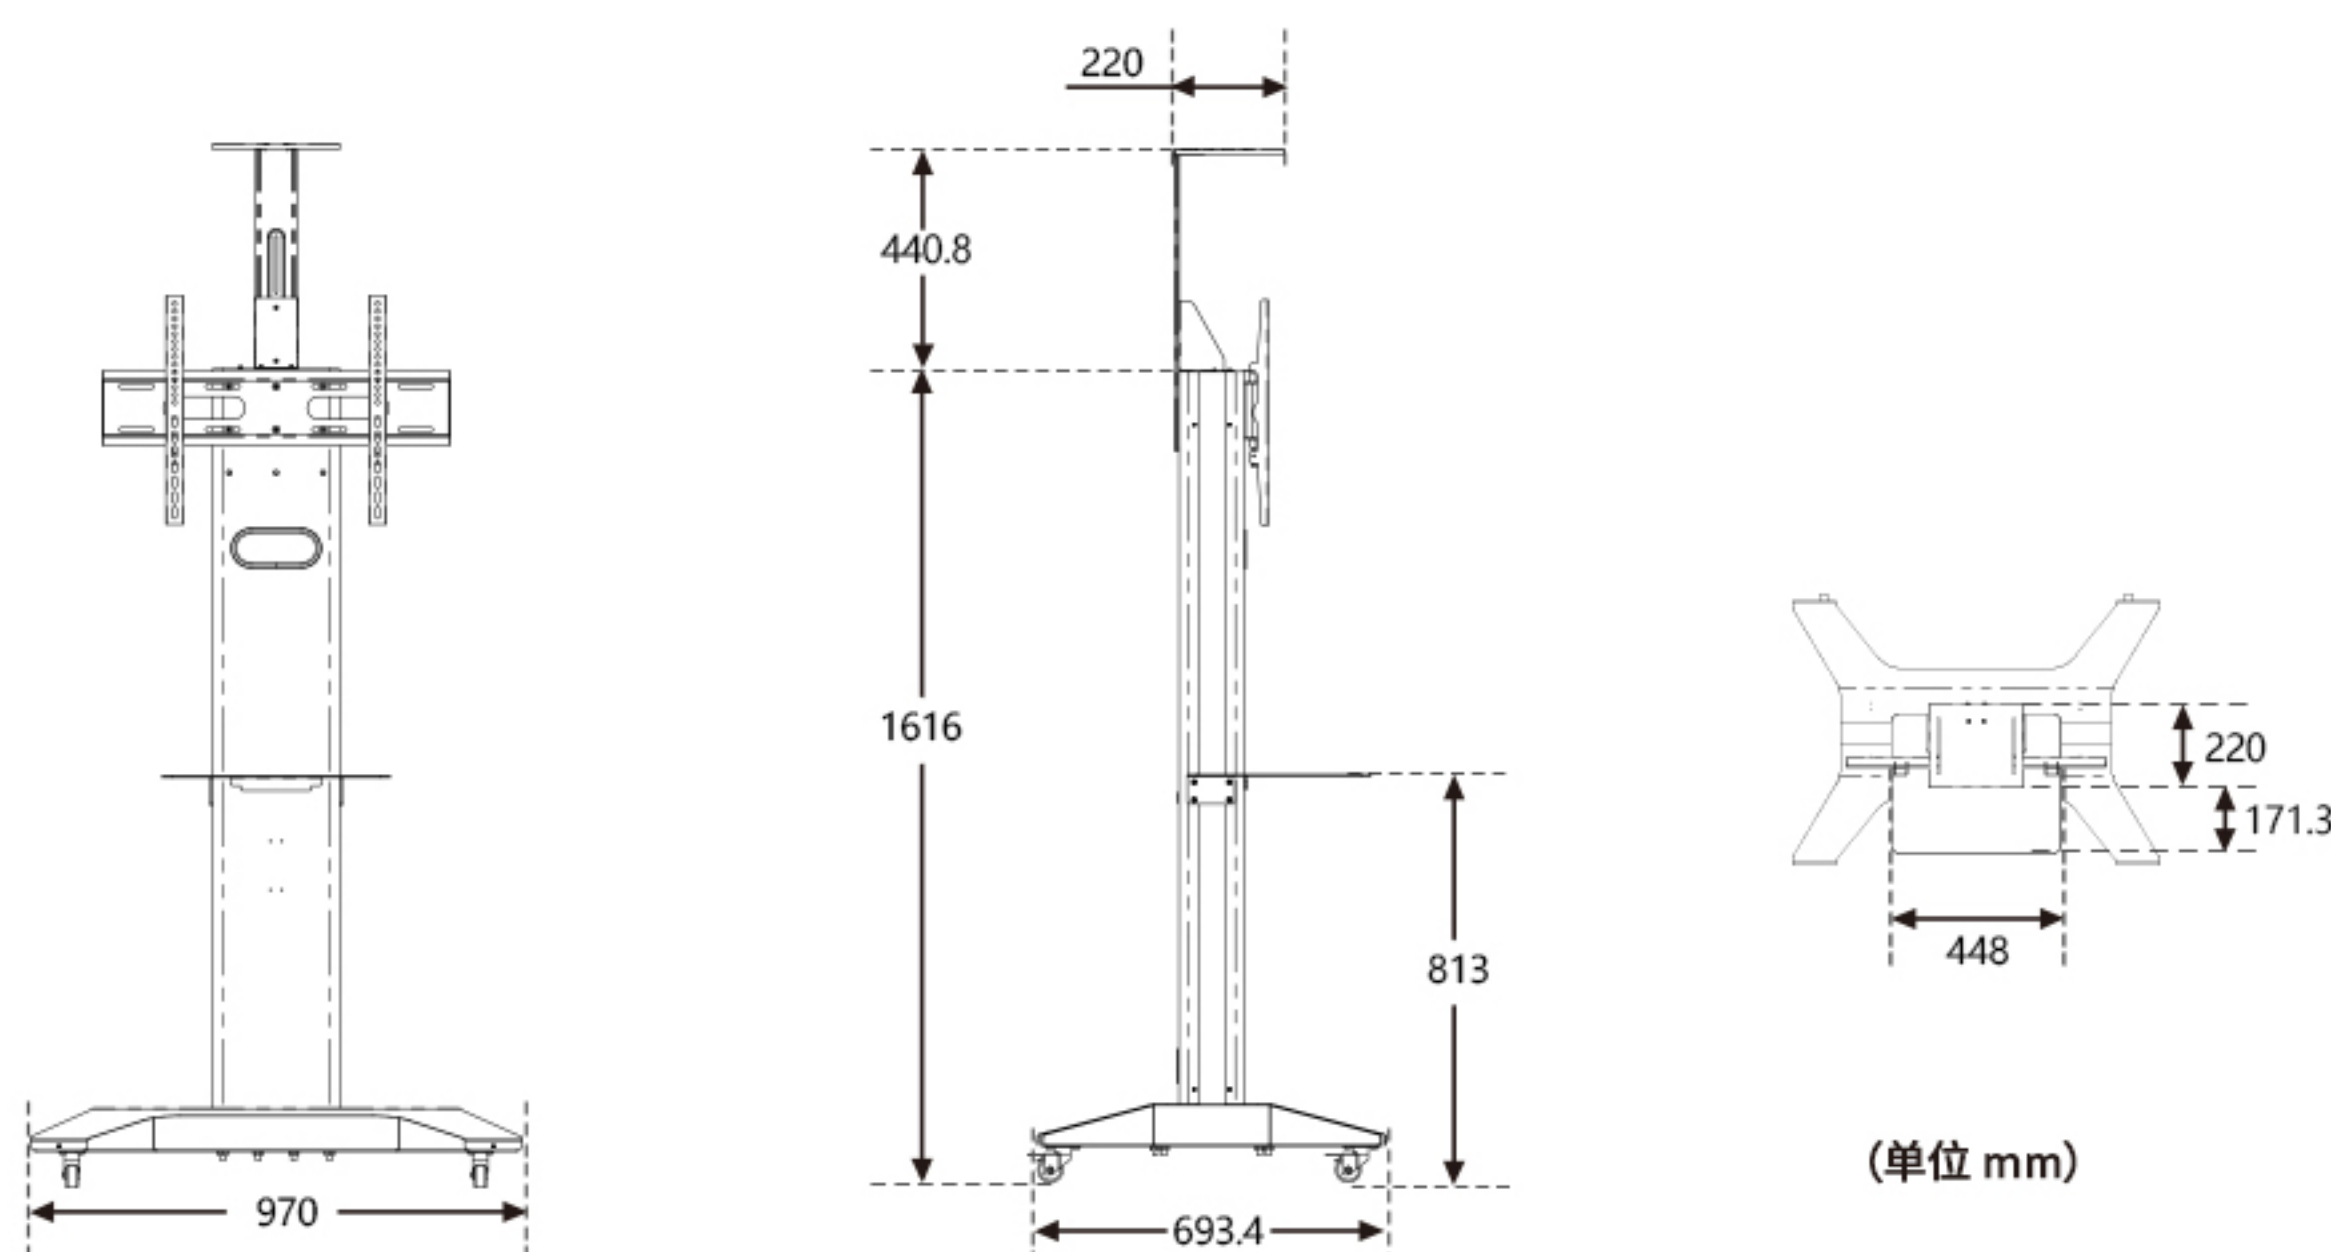

商显支架

SF-2101

适配43寸和55寸屏幕,支持横屏安装
两档高度调节
自带脚轮,平稳移动
选配:上托盘、置物托盘、屏幕

产品特点

产品规格

型号	SF-2101
适用屏幕尺寸	43英寸、55英寸
材质	SPCC
表面处理	烤漆
产品尺寸 (mm)	W970×D693.4×H1616
包装尺寸 (mm)	W1700×D805×H415
净重	41.8kg(不含上托盘)
毛重	61.1kg(不含上托盘)
上托盘重量	1.9kg