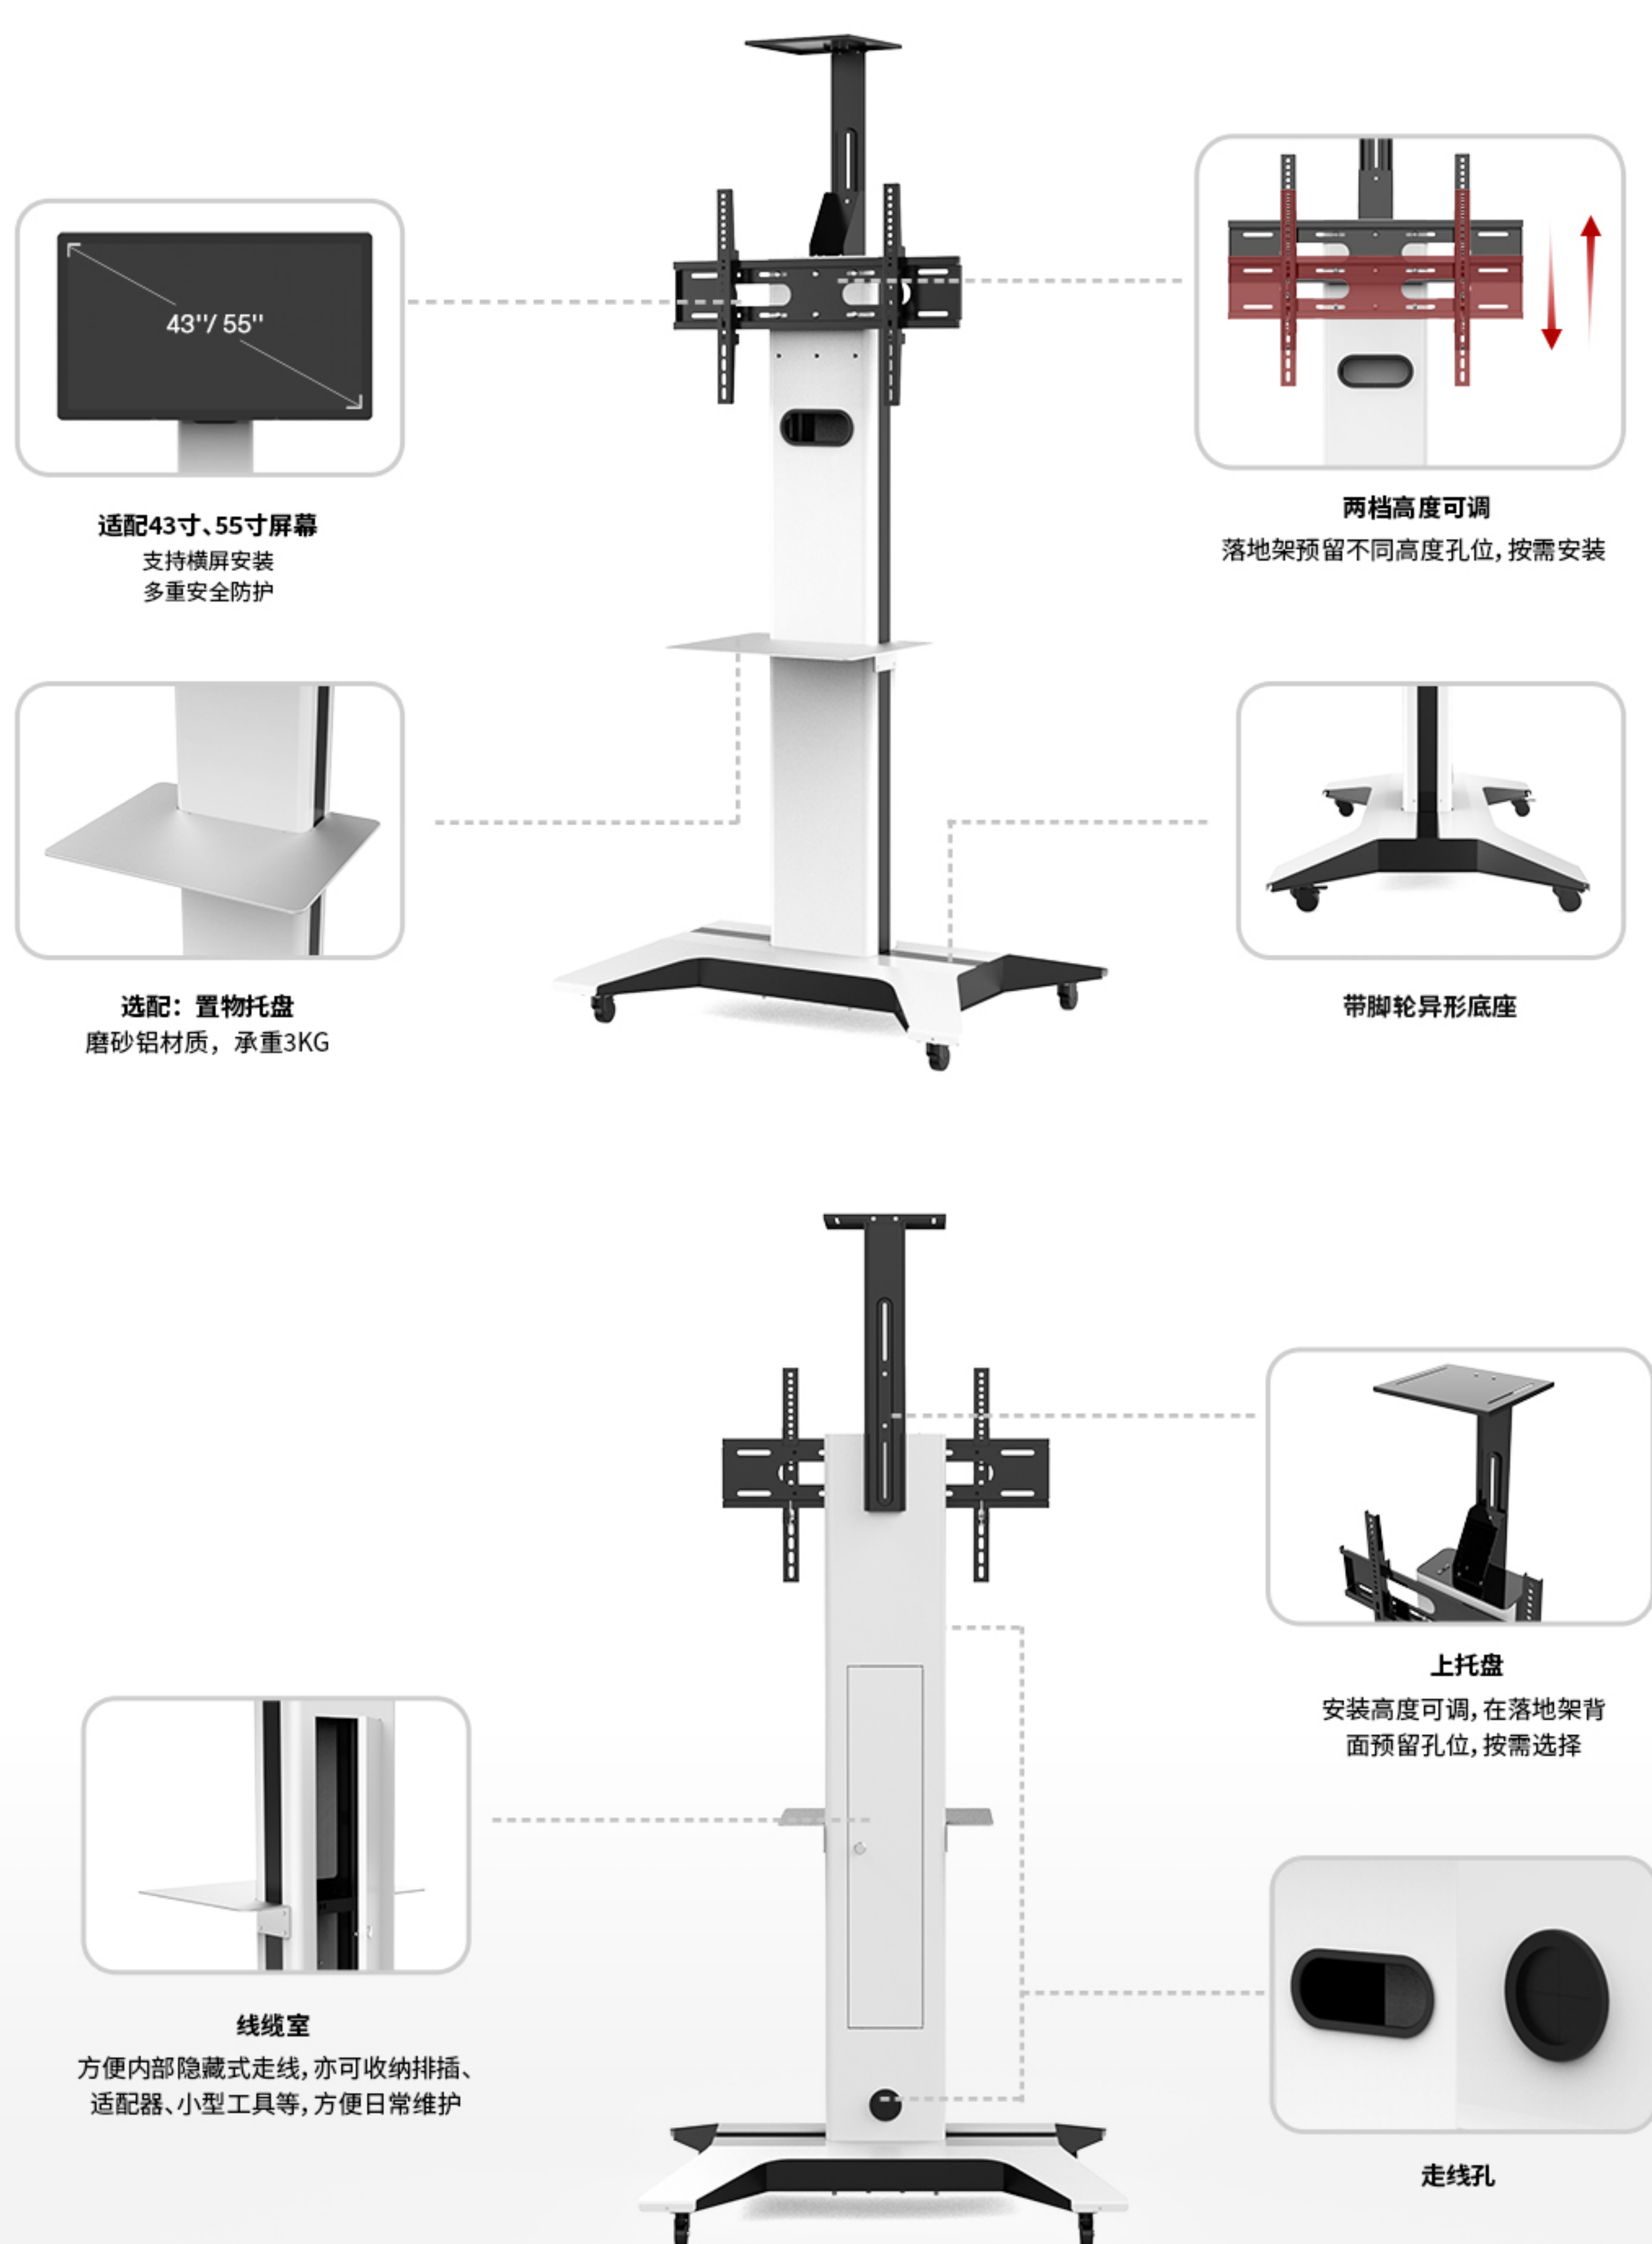

商显支架

SF-2101

适配43寸和55寸屏幕,支持横屏安装
两档高度调节
自带脚轮,平稳移动
选配:上托盘、置物托盘、屏幕

产品特点

产品规格

型号	SF-2101
适用屏幕尺寸	43英寸、55英寸
材质	SPCC
表面处理	烤漆
产品尺寸 (mm)	W970×D693.4×H1616
包装尺寸 (mm)	W1700×D805×H415
净重	41.8kg(不含上托盘)
毛重	61.1kg(不含上托盘)
上托盘重量	1.9kg