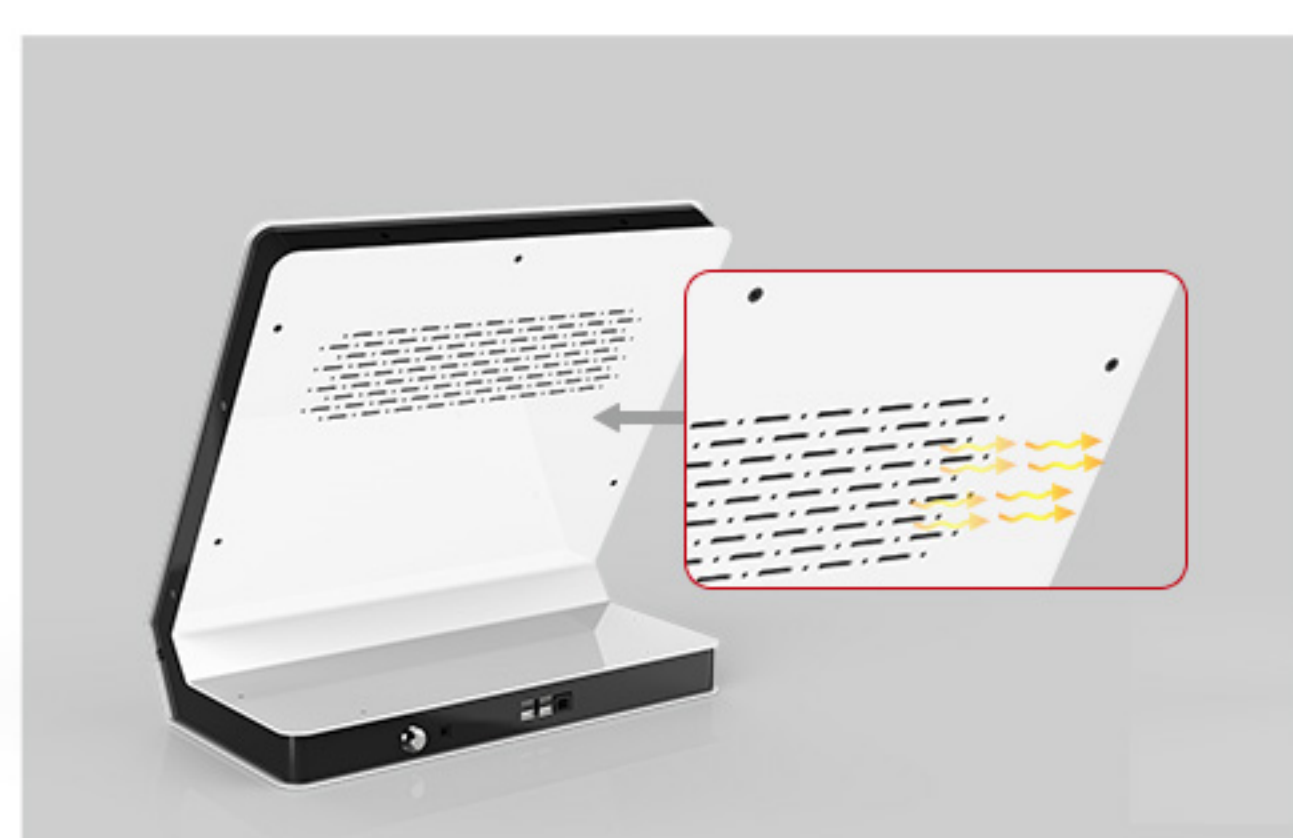

19寸桌面式自助查询机 KF-1900C

☑ 工控主板 ☑ 多点触摸屏 ☑ 支持定制

产品特点

• 19寸纯电容触摸屏，画质高清细腻，支持多点触摸，可识别任意手势轨迹，触控灵敏高效，带来流利顺畅的操作体验，适合各种商业空间使用。

• 搭载左右双声道，支持30多种媒体格式。无论应用于自助服务或播放广告、视频，都能达到很好的宣传效果。

• 多孔散热，保证机器即使长时间运转，依然高效稳定。

• 内置WIFI，预设USB、RJ45等多种外设接口。更多接口可定制。

使用操作

接上电源

按下启动键

设置网络，根据需求安装多媒体播放软件。支持定时开关机及远程唤醒。

应用场景

厦门美肯科技有限公司
www.maken.com.cn