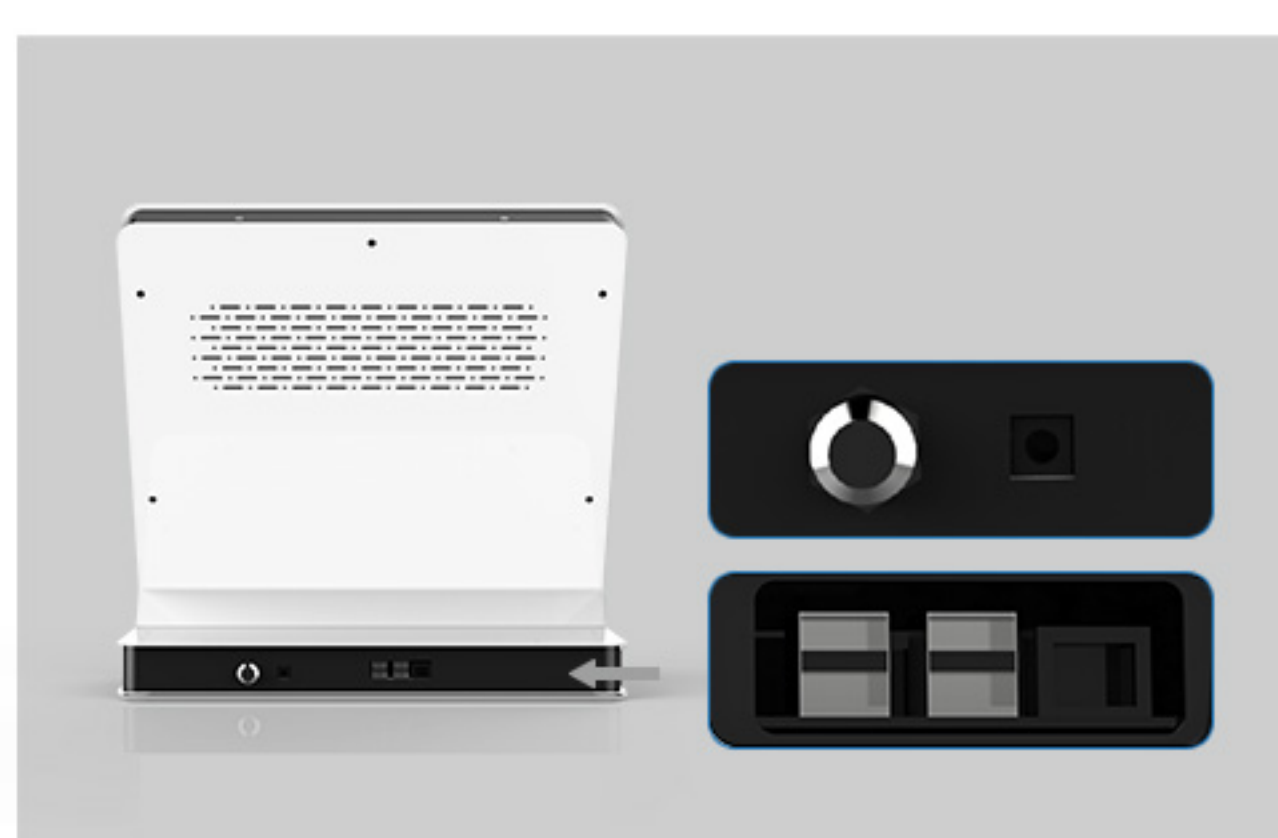

19寸桌面式自助查询机 KF-1900C

☑ 工控主板 ☑ 多点触摸屏 ☑ 支持定制

产品特点

• 19寸纯电容触摸屏，画质高清细腻，支持多点触摸，可识别任意手势轨迹，触控灵敏高效，带来流利顺畅的操作体验，适合各种商业空间使用。

• 搭载左右双声道，支持30多种媒体格式。无论应用于自助服务或播放广告、视频，都能达到很好的宣传效果。

• 多孔散热，保证机器即使长时间运转，依然高效稳定。

• 内置WIFI，预设USB、RJ45等多种外设接口。更多接口可定制。

使用操作

接上电源

按下启动键

设置网络，根据需求安装多媒体播放软件。支持定时开关机及远程唤醒。

应用场景

厦门美肯科技有限公司
www.maken.com.cn