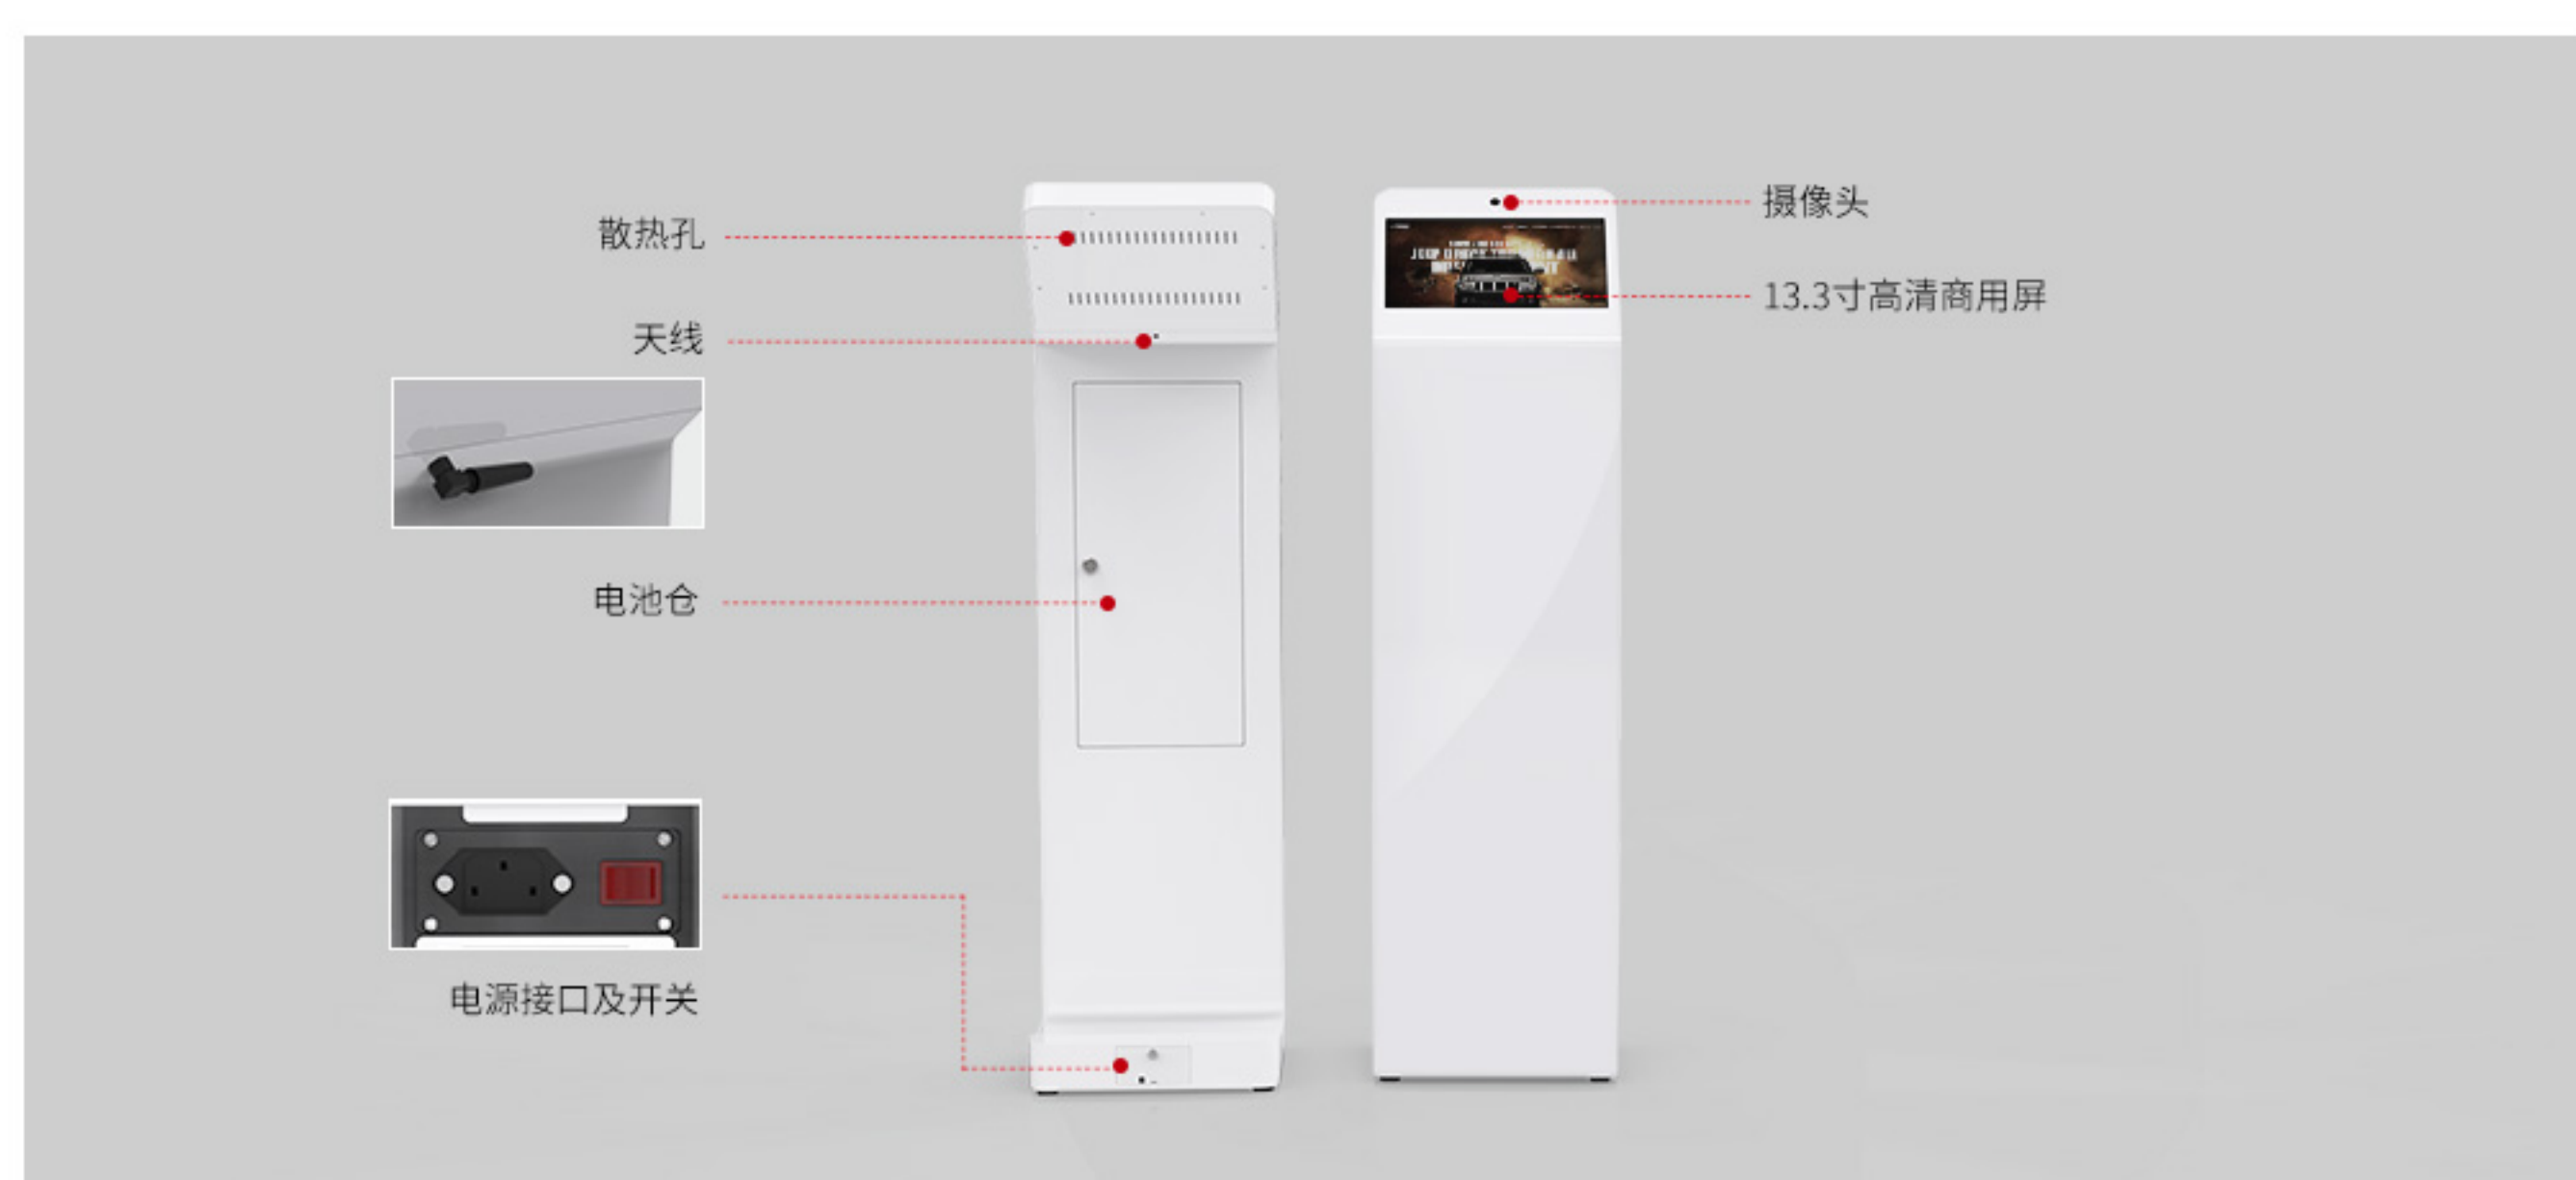

13.3寸落地式数字标牌

KF-1300

- 多点触摸屏
- 嵌入式摄像头
- 支持电池供电

产品规格

主机			
操作系统	Android 11		
CPU	瑞芯微 RK3568 Cortex-A55 四核 2.0 GHz		
内存	2G/4G		
硬盘	16G/32G		
喇叭	5W*2		
接口	USB*2		
网络	WIFI		
屏幕			
触摸屏	投射式电容触摸屏	响应时间	10ms
显示			
类型	TFT-LCD	对比度	800:1
尺寸	13.3"	响应时间	30ms
分辨率	1920 x 1080	可视角度	H170° V170°
比例	16:9	Display Colors	262K
亮度	300cd/m ²	刷新频率	60Hz
使用寿命	15000 小时		
内置功能模组			
摄像头	200万像素, 焦距3.6mm, 90度视角	其他	可定制
电源			
电压	100-240VAC, 50/60HZ	功率	<90W
电池供电要求			
移动电源	DC12V/2A(DC5.5*2.5)	尺寸	195*38*100 mm
整机			
材质	SPCC	表面处理	烤漆
尺寸	L337mm*W310mm*H1220mm	颜色	白色、客户定制
净重	23.5 kg	毛重	30 kg
应用环境			
工作湿度	0~40°C	存储温度	-20~60°C
工作湿度	20%~80%	存储湿度	10%~90%
应用场景	indoor		

产品特点

- 10点电容触摸屏反应灵敏, 支持各种手势, 增强人机互动体验, 适合多种商业场景。

- 自带摄像头, 搭载软件可用于图像视频采集、人体感应、人脸识别、客流统计等。

- 全身钣金, 结构坚固造型美观, 机身全封闭免维护。背板开孔散热, 保障整机运行稳定。

- 更多接口可定制。

使用操作

插上电源

按下“启动”按钮