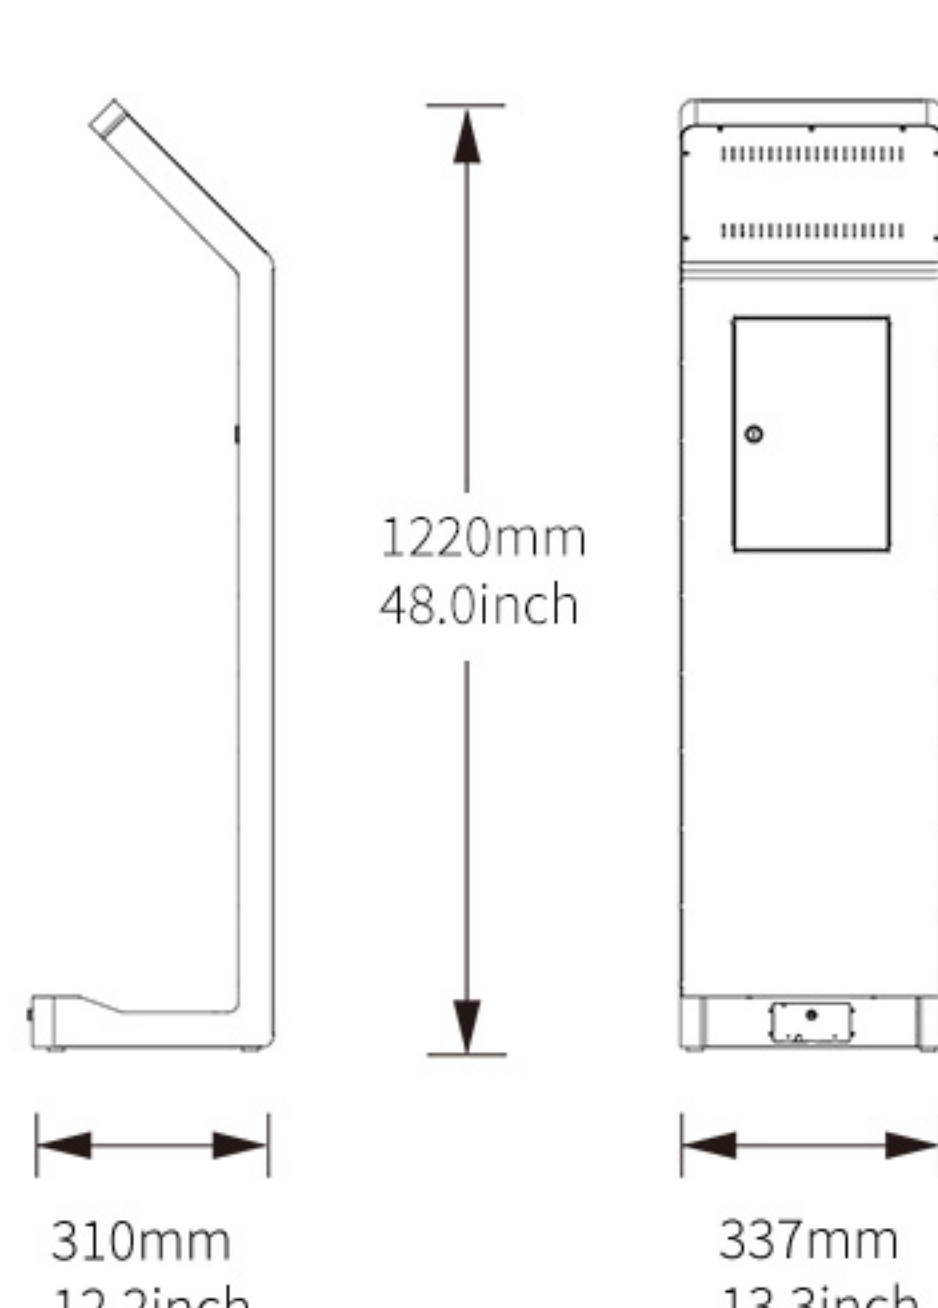

13.3寸落地式数字标牌

KF-1300

- 多点触摸屏
- 嵌入式摄像头
- 支持电池供电

产品规格

主机			
操作系统	Android 11		
CPU	瑞芯微 RK3568 Cortex-A55 四核 2.0 GHz		
内存	2G/4G		
硬盘	16G/32G		
喇叭	5W*2		
接口	USB*2		
网络	WIFI		
屏幕			
触摸屏	投射式电容触摸屏	响应时间	10ms
显示			
类型	TFT-LCD	对比度	800:1
尺寸	13.3"	响应时间	30ms
分辨率	1920 x 1080	可视角度	H170° V170°
比例	16:9	Display Colors	262K
亮度	300cd/m ²	刷新频率	60Hz
使用寿命	15000 小时		
内置功能模组			
摄像头	200万像素, 焦距3.6mm, 90度视角	其他	可定制
电源			
电压	100-240VAC, 50/60HZ	功率	<90W
电池供电要求			
移动电源	DC12V/2A(DC5.5*2.5)	尺寸	195*38*100 mm
整机			
材质	SPCC	表面处理	烤漆
尺寸	L337mm*W310mm*H1220mm	颜色	白色、客户定制
净重	23.5 kg	毛重	30 kg
应用环境			
工作湿度	0~40°C	存储温度	-20~60°C
工作湿度	20%~80%	存储湿度	10%~90%
应用场景	indoor		

产品特点

- 10点电容触摸屏反应灵敏, 支持各种手势, 增强人机互动体验, 适合多种商业场景。

- 自带摄像头, 搭载软件可用于图像视频采集、人体感应、人脸识别、客流统计等。

- 全身钣金, 结构坚固造型美观, 机身全封闭免维护。背板开孔散热, 保障整机运行稳定。

- 更多接口可定制。

使用操作

插上电源

按下“启动”按钮