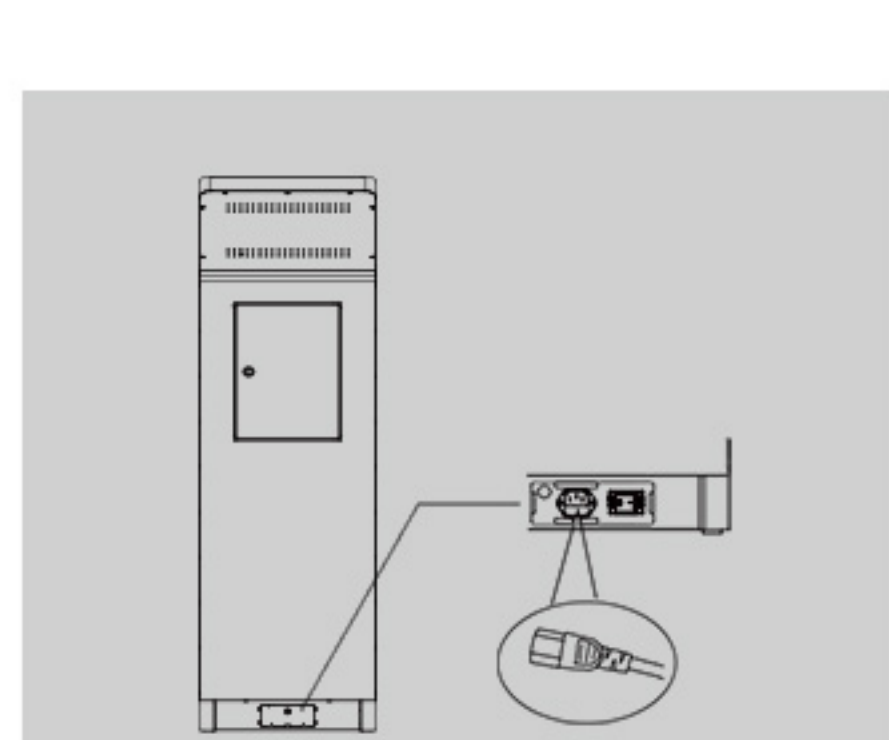

产品特点

- 10点电容触摸屏反应灵敏, 支持各种手势, 增强人机互动体验, 适合多种商业场景。

- 自带摄像头, 搭载软件可用于图像视频采集、人体感应、人脸识别、客流统计等。

- 全身钣金, 结构坚固造型美观, 机身全封闭免维护。背板开孔散热, 保障整机运行稳定。

- 更多接口可定制。

使用操作

插上电源

按下“启动”按钮