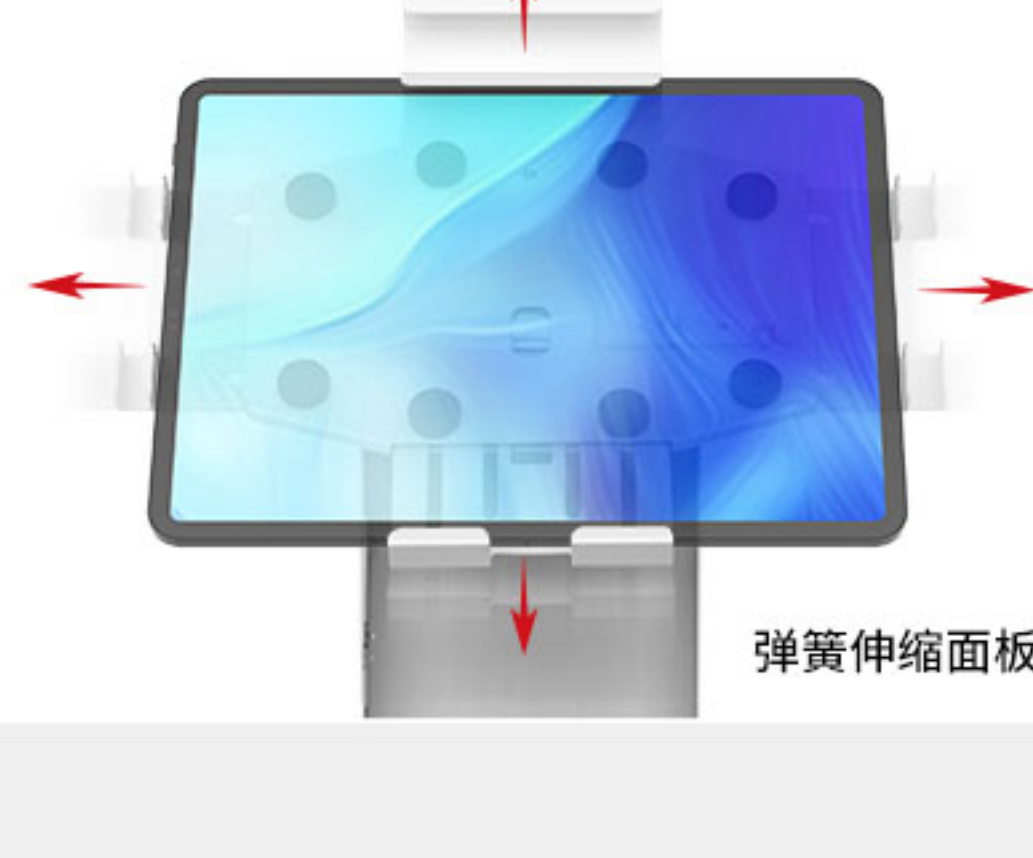

平板POS组合

TPS-3330

轻奢商务POS

精品商务空间的高端标配。时尚创意钱箱，搭载小型POS支架、刷卡器支架，收银区简约型美，商务且诗意。高端定位组合，专为追求品质品位、主打现代轻奢风格的店铺打造，可轻松融入珠宝名品、家居家装、高级餐厅等高端门店，格调不凡。

平板POS支架

PS-2010

集平板电脑和打印机于一体，节省空间

<<单品详情

时尚创意钱箱

CX-330

- 1.2mm重型钢
- 全身无钉设计
- 黑白撞色 精致圆弧边角

<<单品详情 >>

独立现金托盘和硬币盒

易拆卸式三段式滑轨

刷卡器支架

PS-1020

- 简洁时尚款
- 一体式折弯

<<单品详情

规格参数

PS-2010

CX-330

PS-1020

型号	PS-2010 (平板POS支架)
适用平板电脑	iPad 9.7~12.9"
净重	2.2 kg
材料	SPCC
颜色	白色/黑色
可定制	颜色
型号	CX-330 (钱箱)
产品尺寸	330W×408D×112H(mm)(含脚垫) 13W×16D×4.4H(inch)(含脚垫) 330W×408D×93H(mm)(不含脚垫) 13W×16D×3.7H (inch)(不含脚垫)
颜色	白色或定制
材料	全金属
涂层	烤漆
净重	9.3 kg
储币空间	5纸钞/ 5、8硬币
支票槽	1
锁具	3档锁
电压	12V/24V, 可定制
接口类型	RJ11, 可定制
使用寿命	100万次开合寿命
选配	微动开关, 可上锁钞盘盖
型号	PS-1020 (刷卡器支架)
刷卡器安装面板尺寸	80 W x 110H mm
净重	1kg
材料	SPCC
颜色	白色/黑色
可定制	颜色