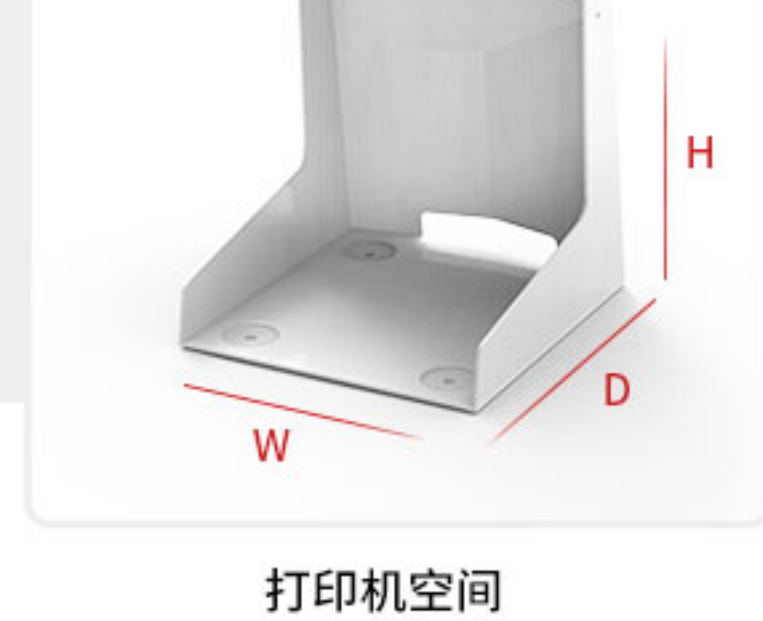

平板POS组合

TPS-3330

轻奢商务POS

精品商务空间的高端标配。时尚创意钱箱，搭载小型POS支架、刷卡器支架，收银区简约型美，商务且诗意。高端定位组合，专为追求品质品位、主打现代轻奢风格的店铺打造，可轻松融入珠宝名品、家居家装、高级餐厅等高端门店，格调不凡。

平板POS支架

PS-2010

集平板电脑和打印机于一体，节省空间

<<单品详情

时尚创意钱箱

CX-330

- 1.2mm重型钢
- 全身无钉设计
- 黑白撞色 精致圆弧边角

<<单品详情 >>

独立现金托盘和硬币盒

易拆卸式三段式滑轨

刷卡器支架

PS-1020

- 简洁时尚款
- 一体式折弯

<<单品详情

规格参数

PS-2010

CX-330

PS-1020

型号	PS-2010 (平板POS支架)
适用平板电脑	iPad 9.7~12.9"
净重	2.2 kg
材料	SPCC
颜色	白色/黑色
可定制	颜色
型号	CX-330 (钱箱)
产品尺寸	330W×408D×112H(mm)(含脚垫) 13W×16D×4.4H(inch)(含脚垫) 330W×408D×93H(mm)(不含脚垫) 13W×16D×3.7H (inch)(不含脚垫)
颜色	白色或定制
材料	全金属
涂层	烤漆
净重	9.3 kg
储币空间	5纸钞/ 5、8硬币
支票槽	1
锁具	3档锁
电压	12V/24V, 可定制
接口类型	RJ11, 可定制
使用寿命	100万次开合寿命
选配	微动开关, 可上锁钞盘盖
型号	PS-1020 (刷卡器支架)
刷卡器安装面板尺寸	80 W x 110H mm
净重	1kg
材料	SPCC
颜色	白色/黑色
可定制	颜色