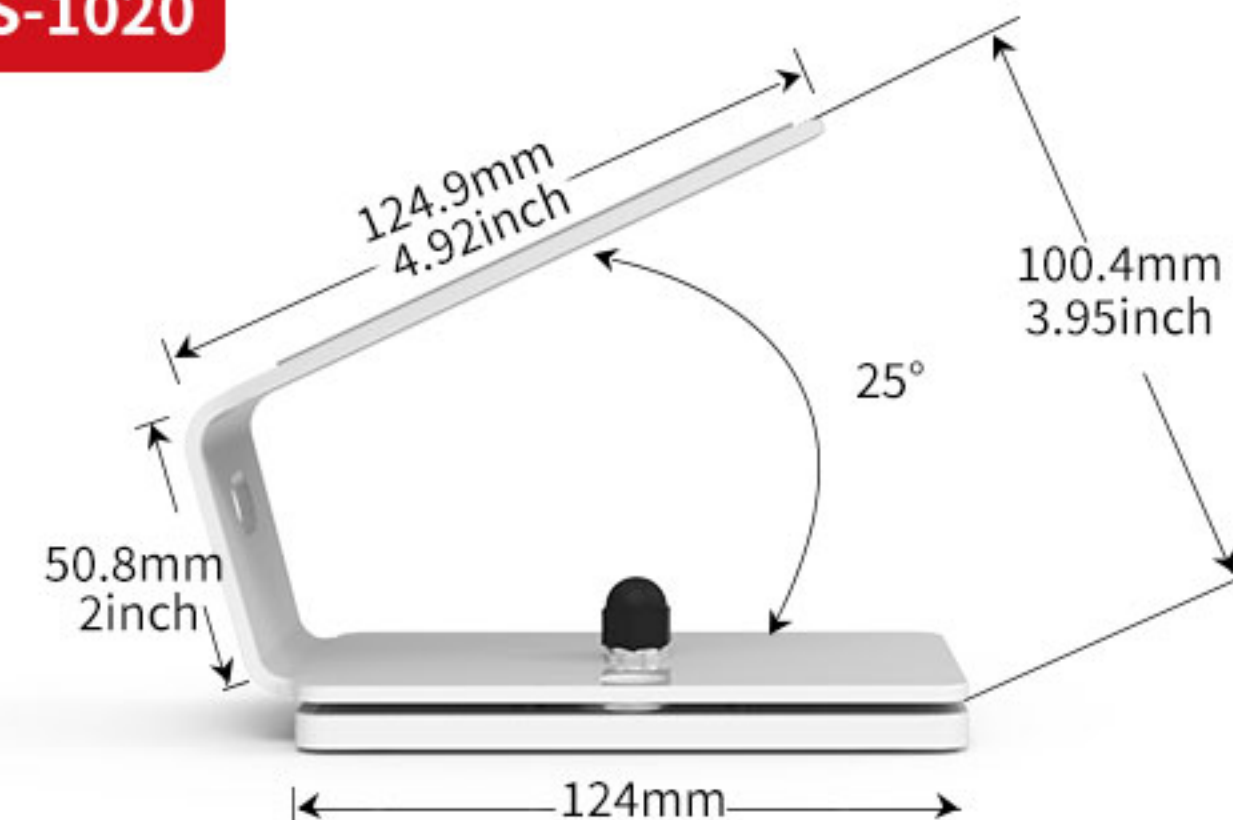

- 简洁时尚款
- 一体式折弯

<<单品详情

规格参数

PS-2010

CX-330

PS-1020

型号	PS-2010 (平板POS支架)
适用平板电脑	iPad 9.7~12.9"
净重	2.2 kg
材料	SPCC
颜色	白色/黑色
可定制	颜色
型号	CX-330 (钱箱)
产品尺寸	330W×408D×112H(mm)(含脚垫) 13W×16D×4.4H(inch)(含脚垫) 330W×408D×93H(mm)(不含脚垫) 13W×16D×3.7H (inch)(不含脚垫)
颜色	白色或定制
材料	全金属
涂层	烤漆
净重	9.3 kg
储币空间	5纸钞/ 5、8硬币
支票槽	1
锁具	3档锁
电压	12V/24V, 可定制
接口类型	RJ11, 可定制
使用寿命	100万次开合寿命
选配	微动开关, 可上锁钞盘盖
型号	PS-1020 (刷卡器支架)
刷卡器安装面板尺寸	80 W x 110H mm
净重	1kg
材料	SPCC
颜色	白色/黑色
可定制	颜色