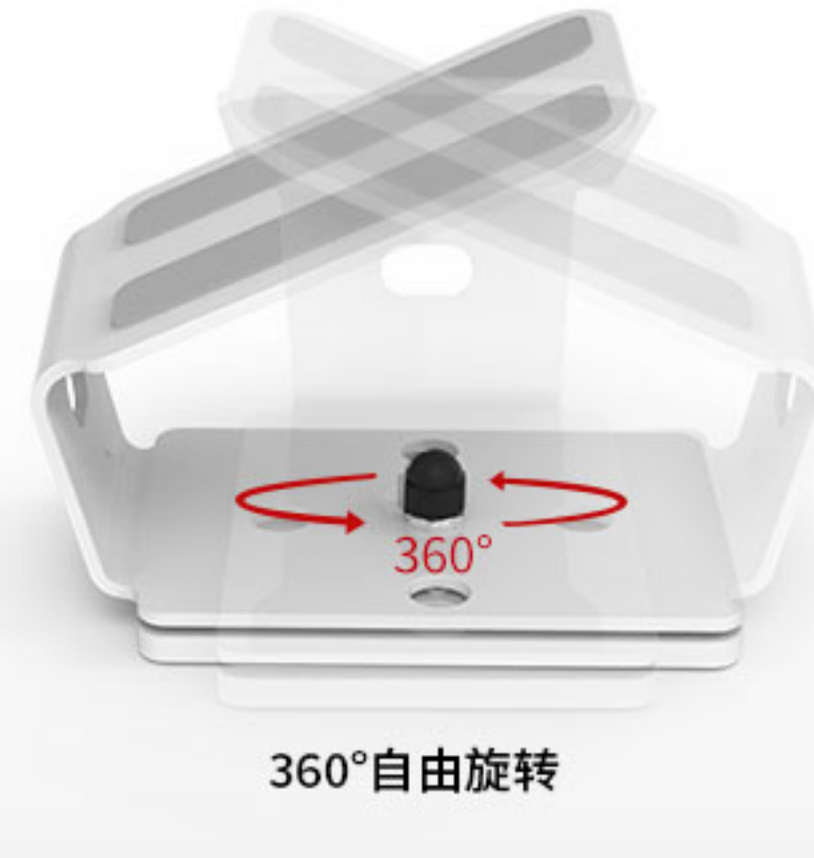

时尚创意钱箱

CX-330

- 1.2mm重型钢
- 全身无钉设计
- 黑白撞色 精致圆弧边角

<<单品详情 >>

独立现金托盘和硬币盒

易拆卸式三段式滑轨

刷卡器支架

PS-1020

- 简洁时尚款
- 一体式折弯

<<单品详情

规格参数

PS-2010

CX-330

PS-1020

型号	PS-2010 (平板POS支架)
适用平板电脑	iPad 9.7~12.9"
净重	2.2 kg
材料	SPCC
颜色	白色/黑色
可定制	颜色
型号	CX-330 (钱箱)
产品尺寸	330W×408D×112H(mm)(含脚垫) 13W×16D×4.4H(inch)(含脚垫) 330W×408D×93H(mm)(不含脚垫) 13W×16D×3.7H (inch)(不含脚垫)
颜色	白色或定制
材料	全金属
涂层	烤漆
净重	9.3 kg
储币空间	5纸钞/ 5、8硬币
支票槽	1
锁具	3档锁
电压	12V/24V, 可定制
接口类型	RJ11, 可定制
使用寿命	100万次开合寿命
选配	微动开关, 可上锁钞盘盖
型号	PS-1020 (刷卡器支架)
刷卡器安装面板尺寸	80 W x 110H mm
净重	1kg
材料	SPCC
颜色	白色/黑色
可定制	颜色