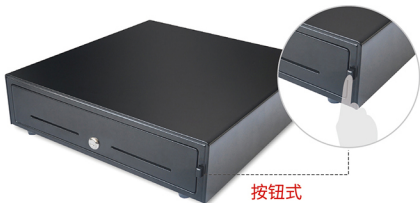

— 手动钱箱系列 —

按钮式

MK-410M

尺寸：410W x 420D x 100H mm

净重：7.5 kg

4.5, 6.8钞/5.8币 (金属压钞夹)

选配

- 可上锁钞盘盖
- 不锈钢前面板
- 安装支架 (台面下)
- 内置铃铛

SK-460M

尺寸：460W x 460D x 100H mm

净重：9.8 kg

4.5钞/8币 (金属压钞夹)

内置铃铛 (选配)

按钮式

选配

- 可上锁钞盘盖
- 不锈钢前面板
- 安装支架 (台面下)
- 内置铃铛