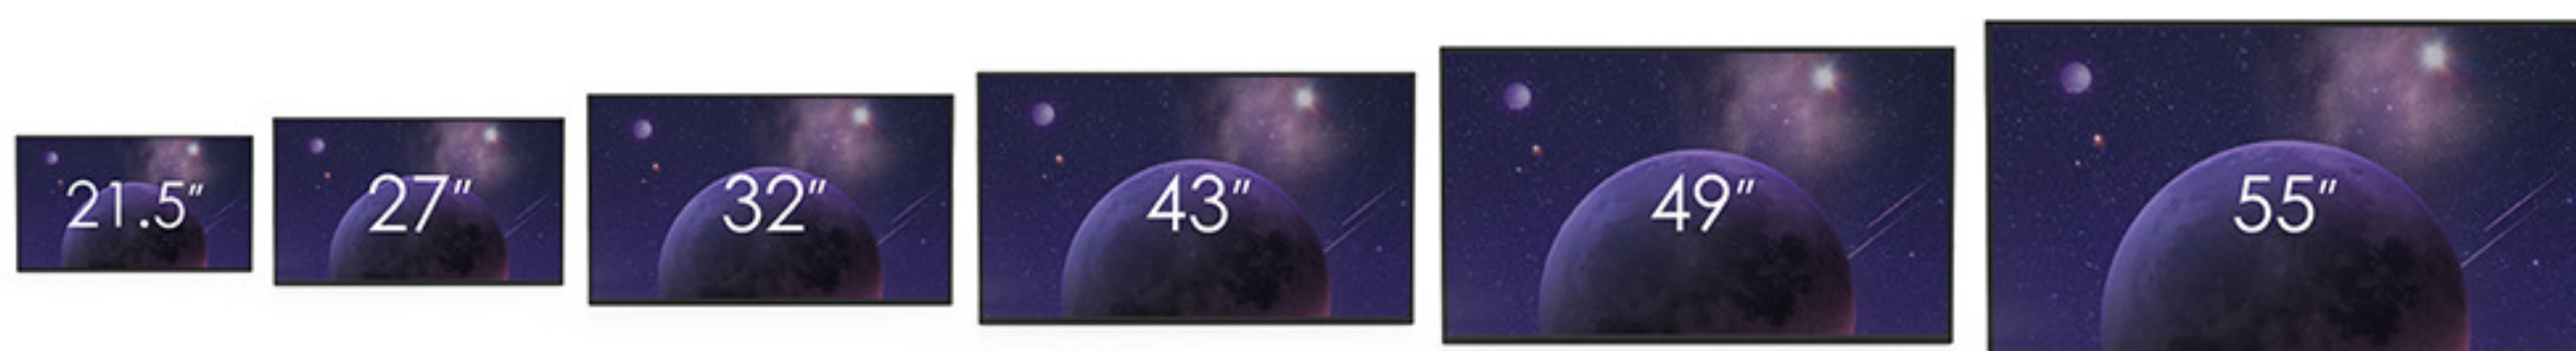

壁挂式数字标牌

DW-4300

- 1080P 高清高亮液晶屏
- 支持标准 VESA，横屏或竖屏安装
- 窄边框，拼屏显示效果更加
- 远程网络管理，可远程编辑、更新及发布节目
- 支持形式开关机，远程唤醒，拼屏或分屏显示
- 内置 WIFI
- 接口：USB、网络接口

参数规格

L964×W91×H558mm

净重

20kg

颜色

黑色

安装方式

贴墙壁挂式

切斜壁挂式

天花板垂吊式

适用于餐厅、超市、商场、机场、酒店、学校、电影院等

OS Android 6.0 及更高版本

CPU : A83T Cortex-A7 八核 2.0GHz
内存 : 1G/2G
硬盘 : 8G /16G/32G/64G
喇叭 : 5W*2
接口 : USB*2/RJ45*1
网络 : 以太网 / WIFI