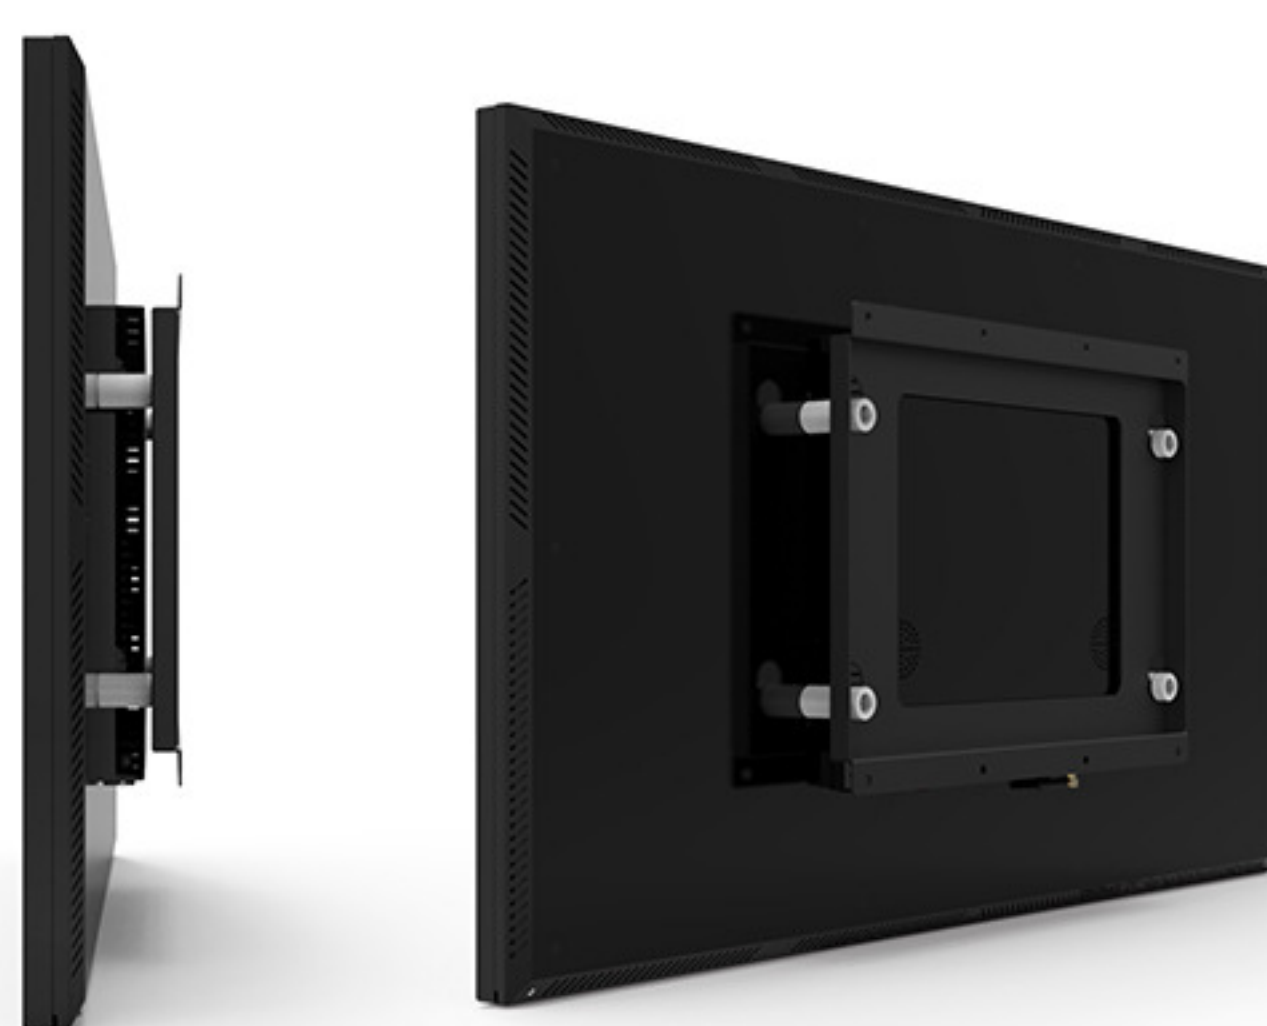

壁挂式数字标牌

DW-4300

- 1080P 高清高亮液晶屏
- 支持标准 VESA，横屏或竖屏安装
- 窄边框，拼屏显示效果更加
- 远程网络管理，可远程编辑、更新及发布节目
- 支持形式开关机，远程唤醒，拼屏或分屏显示
- 内置 WIFI
- 接口：USB、网络接口

参数规格

L964×W91×H558mm

净重

20kg

颜色

黑色

安装方式

贴墙壁挂式

切斜壁挂式

天花板垂吊式

适用于餐厅、超市、商场、机场、酒店、学校、电影院等

OS Android 6.0 及更高版本

CPU : A83T Cortex-A7 八核 2.0GHz
内存 : 1G/2G
硬盘 : 8G /16G/32G/64G
喇叭 : 5W*2
接口 : USB*2/RJ45*1
网络 : 以太网 / WIFI

整机

材质 : SPCC SGCC
表面处理 : 烤漆